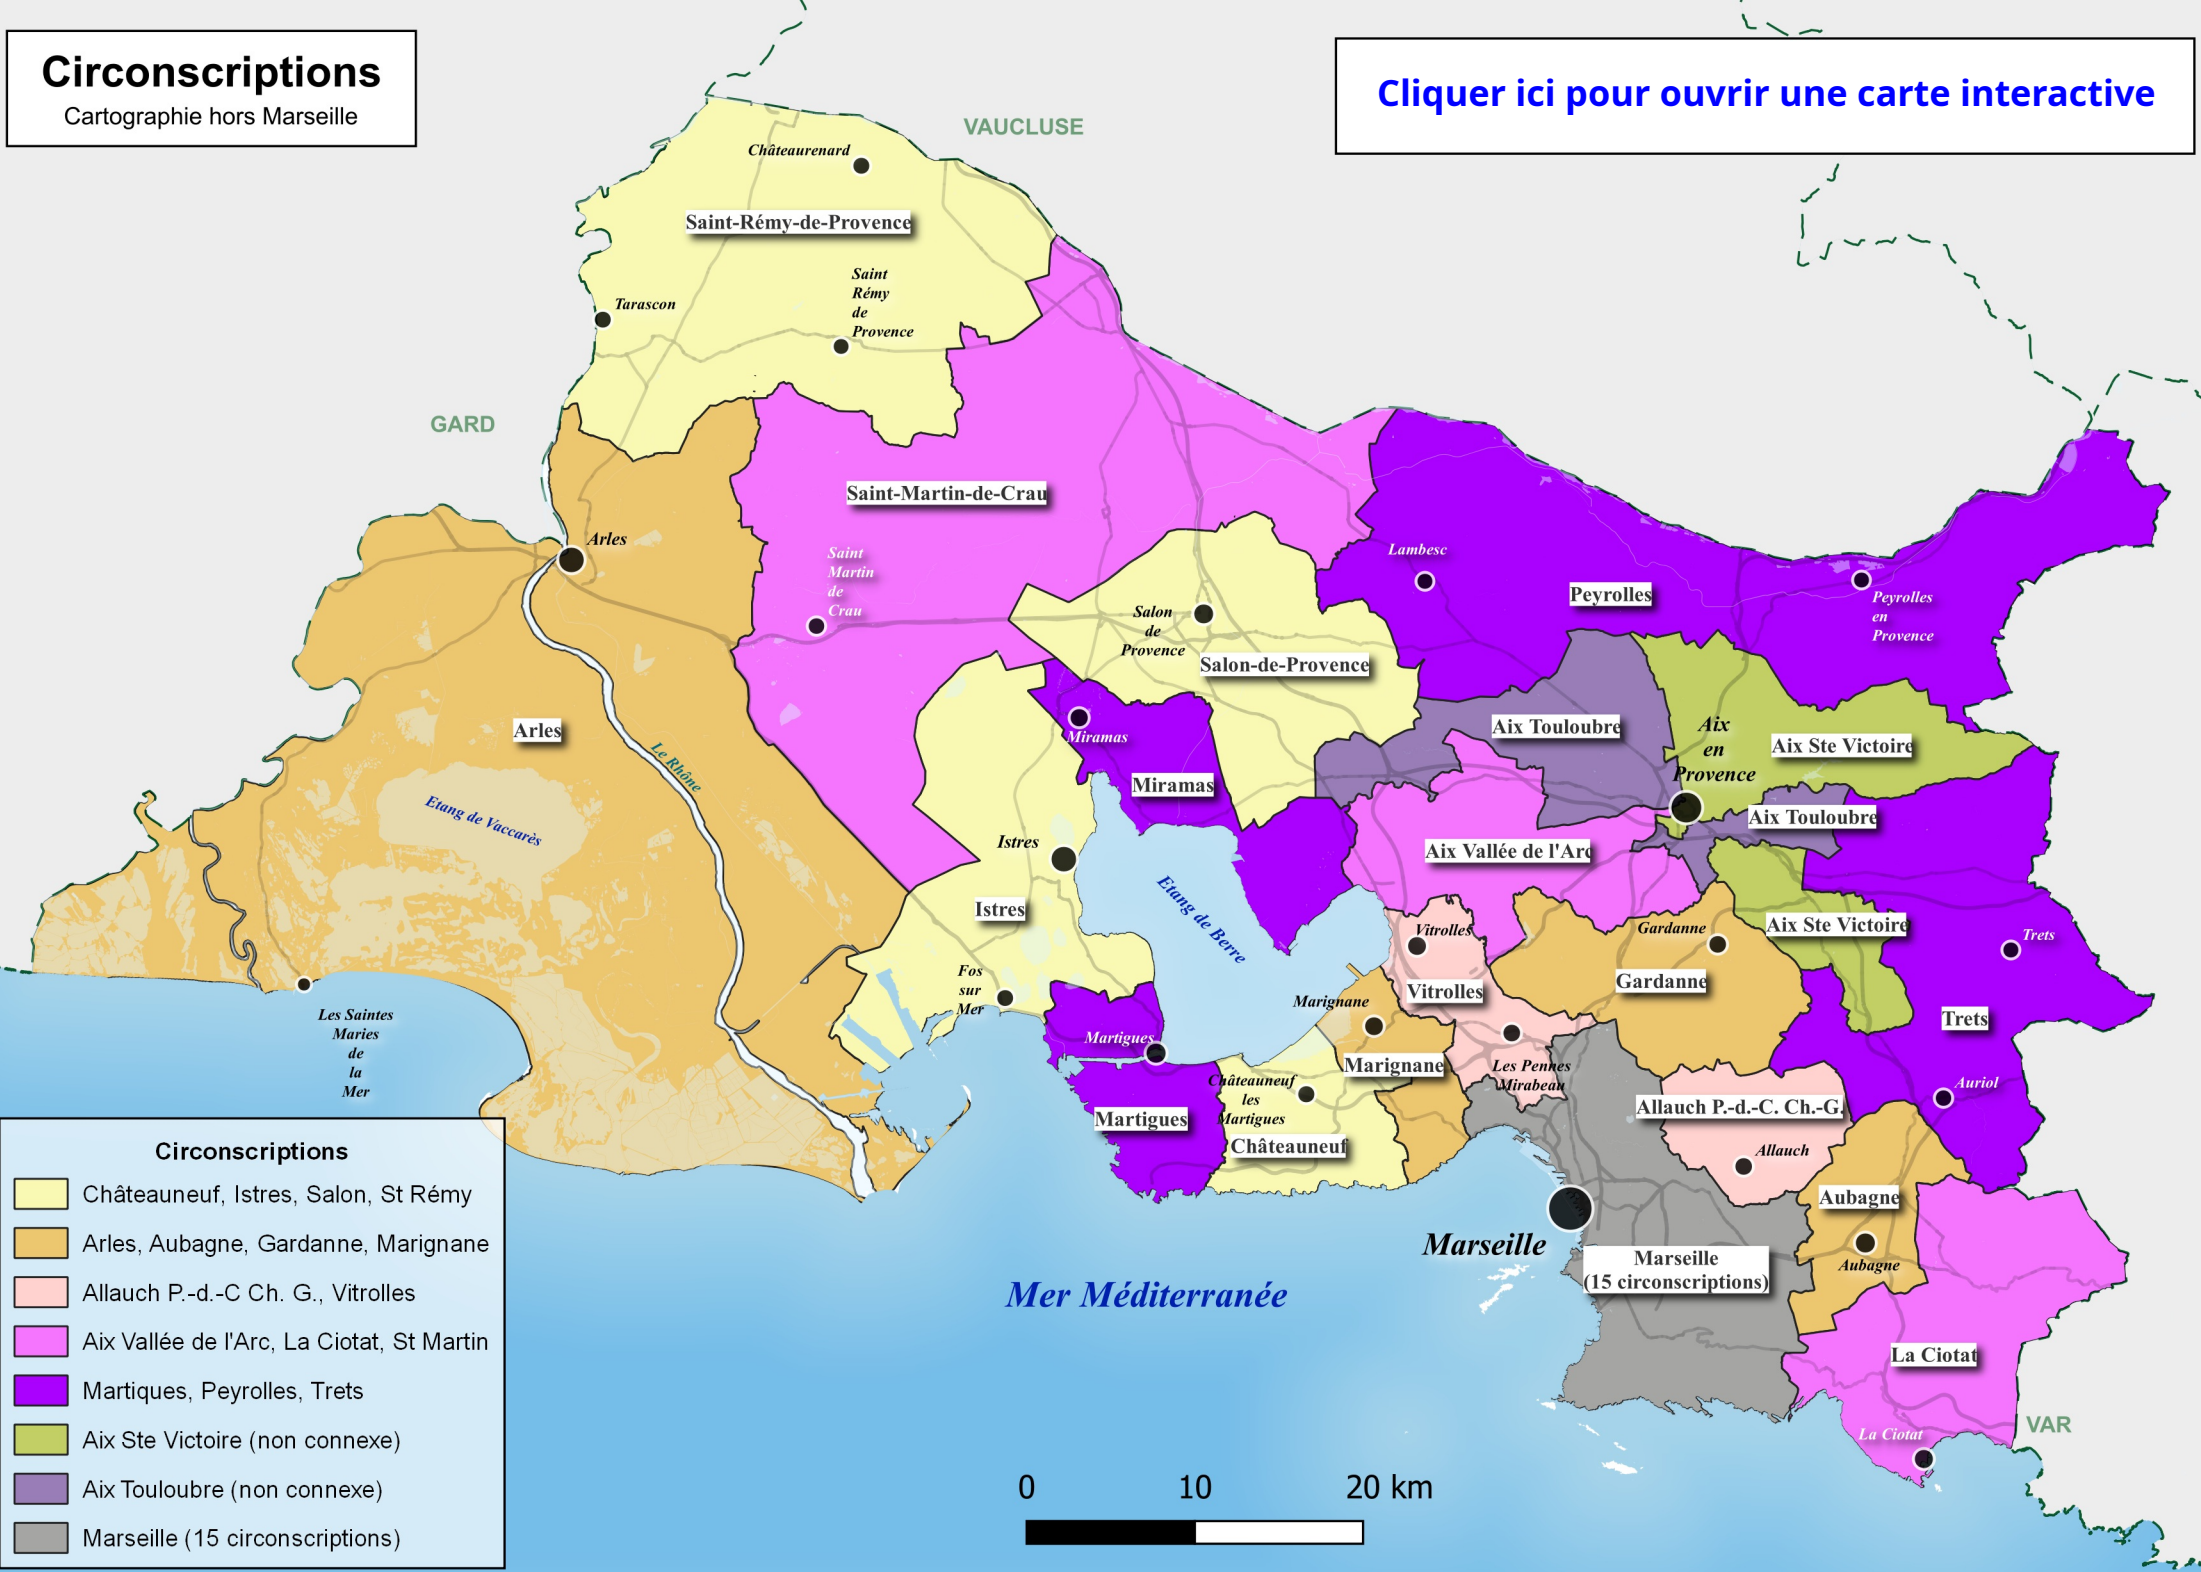

Circonscriptions

Cartographie hors Marseille

[Cliquer ici pour ouvrir une carte interactive](#)

Circonscriptions

- Châteauneuf, Istres, Salon, St Rémy
- Arles, Aubagne, Gardanne, Marignane
- Allauch P.-d.-C. Ch. G., Vitrolles
- Aix Vallée de l'Arc, La Ciotat, St Martin
- Martigues, Peyrolles, Trets
- Aix Ste Victoire (non connexe)
- Aix Touloubre (non connexe)
- Marseille (15 circonscriptions)